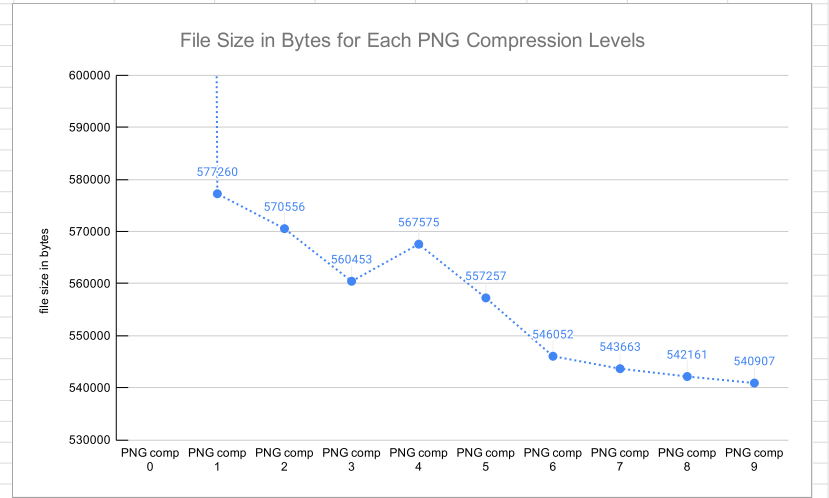

worksheet for [https://www.coderun.ca/programming/2021-02-08\\_imwrite/](https://www.coderun.ca/programming/2021-02-08_imwrite/)

												average	average (second)	filesize frame #60
no imwrite	635	738	725	718	706	722	693	682	677	669		696.50	0.7	n/a
PNG comp 0	3728	3627	3709	3799	3657	3666	3730	3957	3708	3761		3,734.20	3.7	2769807
PNG comp 1	5470	5260	5129	5252	5117	5362	5090	4982	5178	5168		5,200.80	5.2	577260
PNG comp 2	5240	5241	5243	5310	5351	5465	5121	5229	5198	5182		5,258.00	5.3	570556
PNG comp 3	5713	5732	5974	5707	5959	5726	5839	5836	5603	5720		5,780.90	5.8	560453
PNG comp 4	6468	6364	6259	6272	6504	6111	6393	6290	6452	6367		6,348.00	6.3	567575
PNG comp 5	7051	6982	7086	7093	6958	7213	7233	6966	7149	7094		7,082.50	7.1	557257
PNG comp 6	9040	9091	9133	9240	9183	9027	9245	8995	8913	8865		9,073.20	9.1	546052
PNG comp 7	10094	10092	10145	10065	10031	10078	10204	10346	10322	10101		10,147.80	10.1	543663
PNG comp 8	12691	12814	12671	12583	12888	13209	12737	12601	12808	12644		12,764.60	12.8	542161
PNG comp 9	18508	18351	18532	18514	18730	18573	18431	18378	18440	18452		18,490.90	18.5	540907